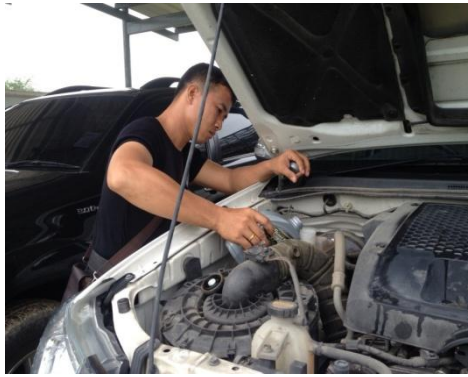

กิจกรรมปลอดภัย

การป้องกันอัคคีภัย มีถังดับเพลิงเพียง พร้อมใช้งาน
กองการเจ้าหน้าที่

ระบบควบคุมการผ่านประตูเข้า-ออกอาคารและห้องปฏิบัติการ

ความปลอดภัยทางชีวภาพ
สถาบันสุขภาพสัตว์แห่งชาติ

ตรวจสอบหลอดไฟและเครื่องปรับอากาศให้อยู่ในสภาพพร้อมใช้งาน
ด้านกักกันสัตว์ขอนแก่น

ตรวจสอบสภาพรถยนต์ก่อนนำออกไปใช้งาน
ด้านกักกันสัตว์นครปฐม

ซ่อมแซมยานพาหนะเครื่องมือและเครื่องจักรกลให้พร้อมใช้งาน
ศูนย์วิจัยและพัฒนาอาหารสัตว์สุราษฎร์ธานี

จัดทำแนวกันไฟไหม้
ศูนย์วิจัยและพัฒนาอาหารสัตว์ร้อยเอ็ด