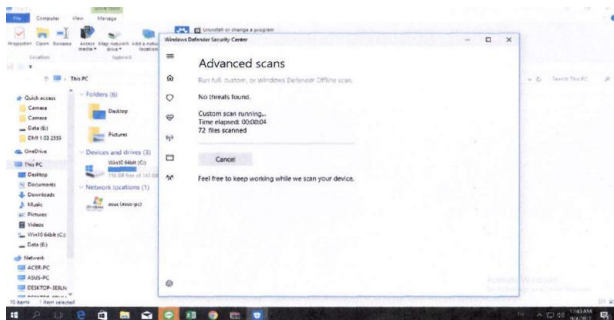

กิจกรรมด้านปลอดภัย

ระบบควบคุมการผ่านประตู เข้า-ออก อาคารและห้องปฏิบัติการ

ความปลอดภัยทางชีวภาพ

สถาบันสุขภาพสัตว์

ตรวจเช็ครถยนต์, เครื่องปรับอากาศ, แสแกนไวรัสคอมพิวเตอร์และติดตั้งกล้องวงจรปิด

สำนักงานปศุสัตว์จังหวัดปราจีนบุรี