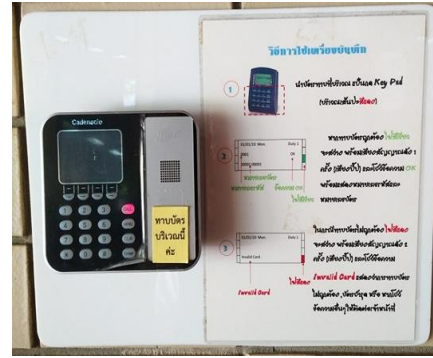

กิจกรรมด้านปลอดภัย

ระบบควบคุมการผ่านประตู เข้า-ออก อาคารและห้องปฏิบัติการ

ความปลอดภัยทางชีวภาพ

สถาบันสุขภาพสัตว์

ตรวจเช็ครถยนต์, เครื่องปรับอากาศ, แสแกนไวรัสคอมพิวเตอร์และติดตั้งกล้องวงจรปิด

สำนักงานปศุสัตว์จังหวัดปราจีนบุรี

ปรับปรุงระบบสายส่งไฟฟ้า
สำนักงานปศุสัตว์จังหวัดระยอง

ตรวจเช็คสภาพยานพาหนะก่อนใช้งานจริง
ศูนย์วิจัยและบำรุงพันธุ์สัตว์ปราชญ์บุรี

ซ่อมแซมฝ้าเพดานป้องกันนกพิราบ
ศูนย์วิจัยและพัฒนาอาหารสัตว์เพชรบุรี

ตรวจเช็คสภาพรถยนต์ก่อนใช้งาน
ศูนย์วิจัยและพัฒนาอาหารสัตว์บุรีรัมย์

มีถังดับเพลิงตามจุดต่างๆ
สำนักงานปศุสัตว์จังหวัดบุรีรัมย์

จัดระเบียบสายอุปกรณ์คอมพิวเตอร์ให้เป็นระเบียบ (ก่อนทำ-หลังทำ)

มีถังดับเพลิงตามจุดต่างๆในสำนักงาน
สำนักงานปศุสัตว์จังหวัดอุดรธานี