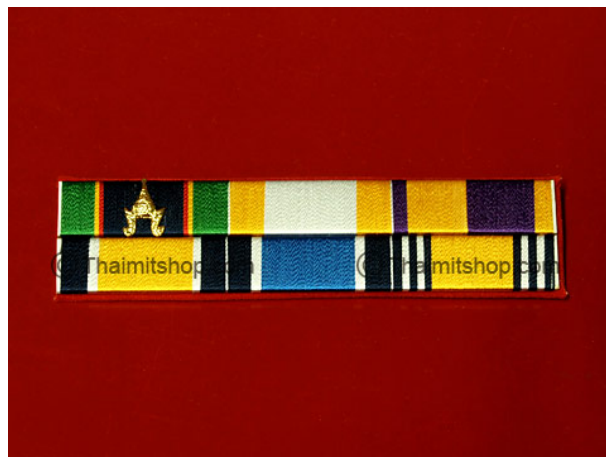

แพรแถบเครื่องราชอิสริยาภรณ์

แพรแถบเครื่องราชอิสริยาภรณ์ที่ระลึก

แพรแถบเครื่องราชอิสริยาภรณ์ ชั้น บ.ม.

แพรแถบเครื่องราชอิสริยาภรณ์ ชั้น จ.ม. — บ.ช.

แพรแถบเครื่องราชอิสริยาภรณ์ ชั้น จ.ม.

แพรแถบเครื่องราชอิสริยาภรณ์ ชั้น จ.ช. — จ.ม.

แพรแถบเครื่องราชอิสริยาภรณ์ ชั้น ต.ม. — จ.ช.

แพรแถบเครื่องราชอิสริยาภรณ์ ชั้น ต.ช. — ต.ม.

แพรแถบเครื่องราชอิสริยาภรณ์ ชั้น ท.ม. — ต.ช.

แพรแถบเครื่องราชอิสริยาภรณ์ ชั้น ท.ช. — ท.ม.

เครื่องหมายตำแหน่งบนอินทราชนู (เครื่องแบบปฏิบัติราชการ)