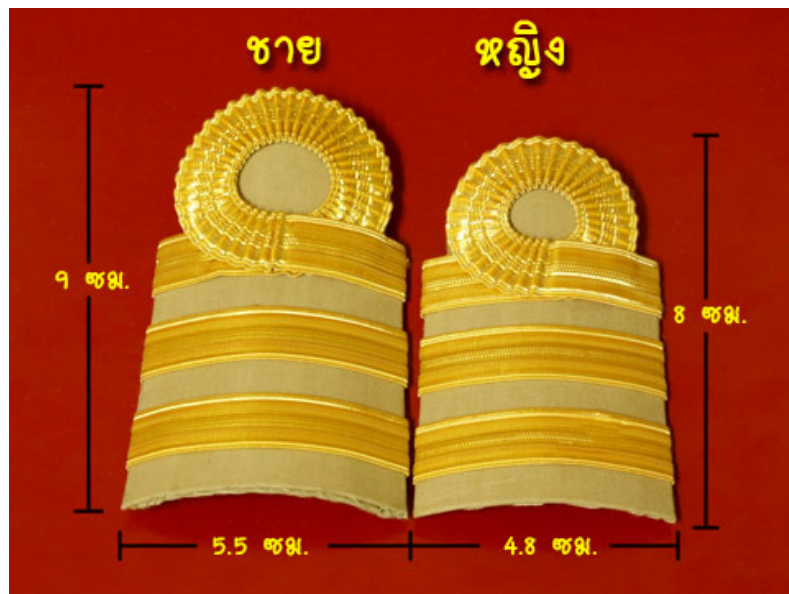

ข้าราชการพลเรือน ระดับ 5-6
ข้าราชการครูฯ อันดับครูผู้ช่วย ชั้น 10,630 – 16,190 บาท
อันดับ คศ.1 ชั้น 10,060 บาทขึ้นไป และอันดับ คศ.2 ชั้น 12,040 – 14,810 บาท