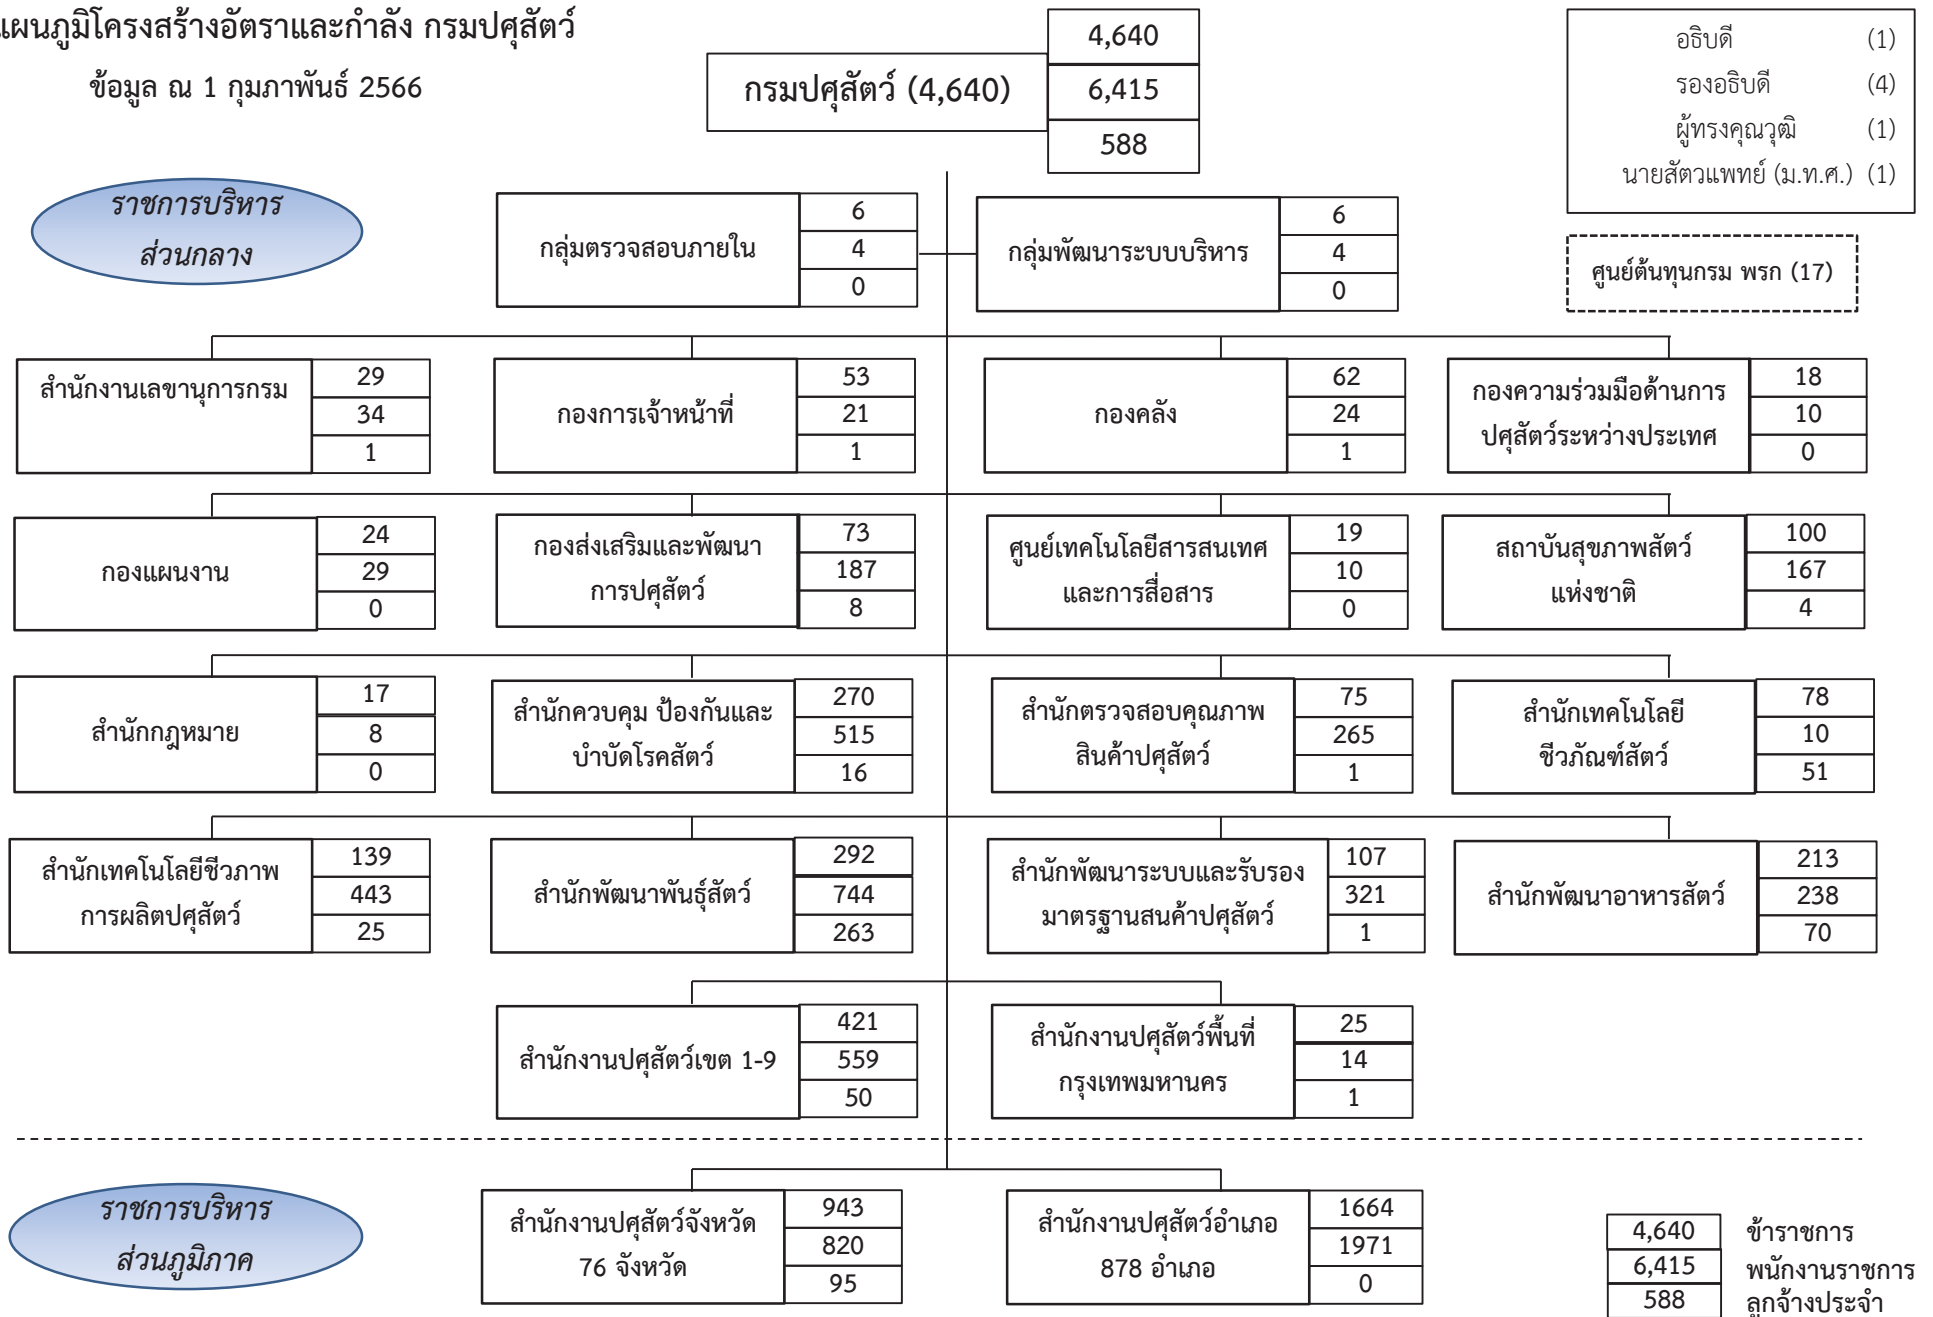

# แผนภูมิโครงสร้างอัตราและกำลัง กรมปศุสัตว์

ข้อมูล ณ 1 กุมภาพันธ์ 2566

หมายเหตุ : พรก. ทดแทน ขรก. เกษียณอายุราชการ (ปี 61-65) จำนวน 74 อัตรา