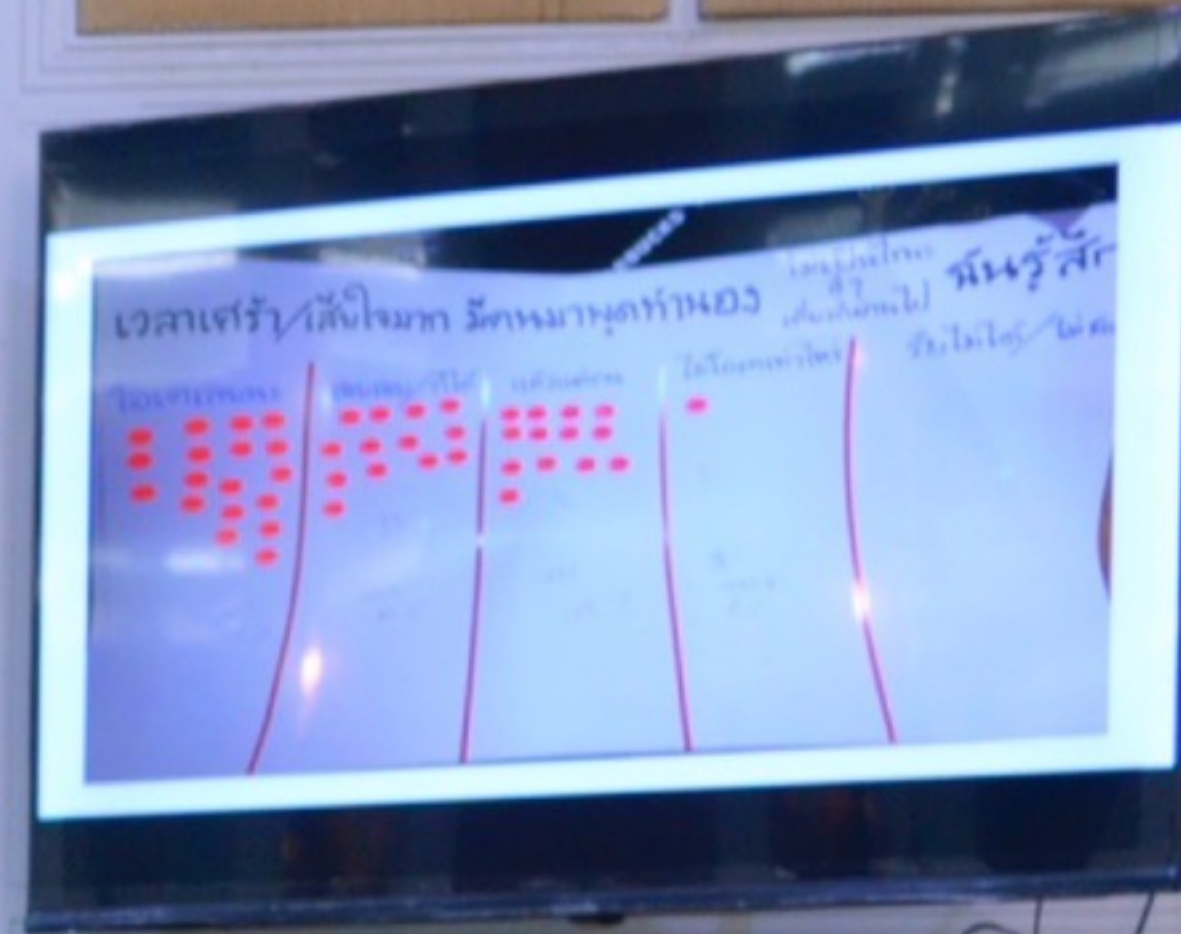

ชอบ น้ำอัดลม ⁶ สด้ายี่ห้อไหน ?

1. โค้ก

2. เป๊ปซี่

3. เอล

อะไรก็ได้

A man in a light blue shirt is standing and speaking into a microphone while holding a tablet. He is addressing a group of people seated at tables.

Other people in the room, some wearing blue shirts, are seated at tables in the background.

People are seated at a table with a green tablecloth. There are water bottles and glasses on the table. One man in a blue and white plaid shirt is in the foreground, looking towards the speaker.

More people are seated at tables in the foreground and middle ground, listening to the presentation. The room has large windows in the background.