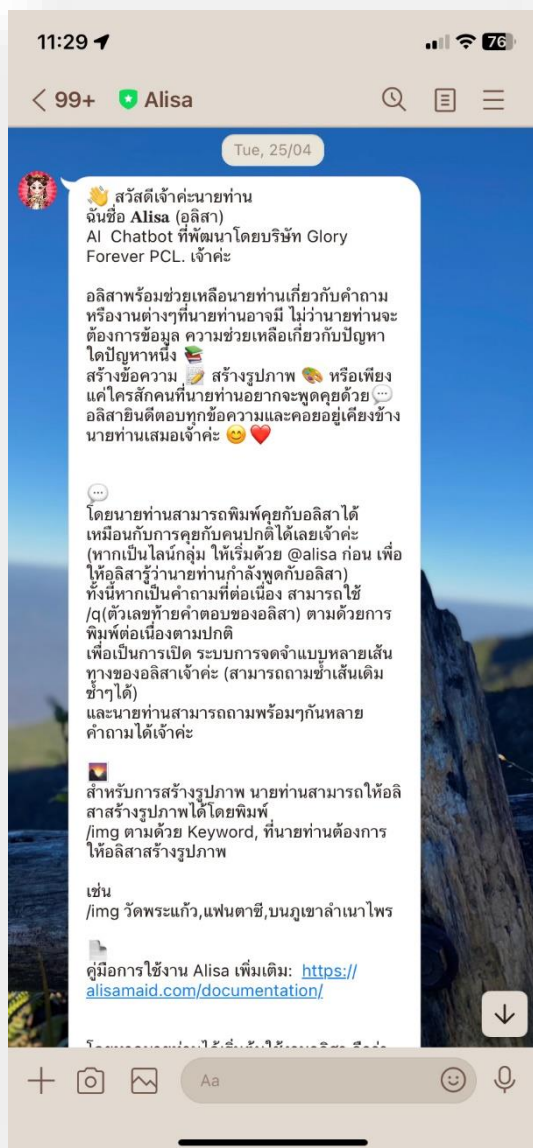

# การใช้งานผ่านแชท พูดคุยกับ Alisa

1. กด Add เพื่อน ในไลน์ของท่าน

2. กดค้นหา (Search)

4. กด Add เพื่อน ได้ทันที หลังจากนั้นจะมีรายละเอียด

การพูดคุยกับ Alisa ขึ้นมา